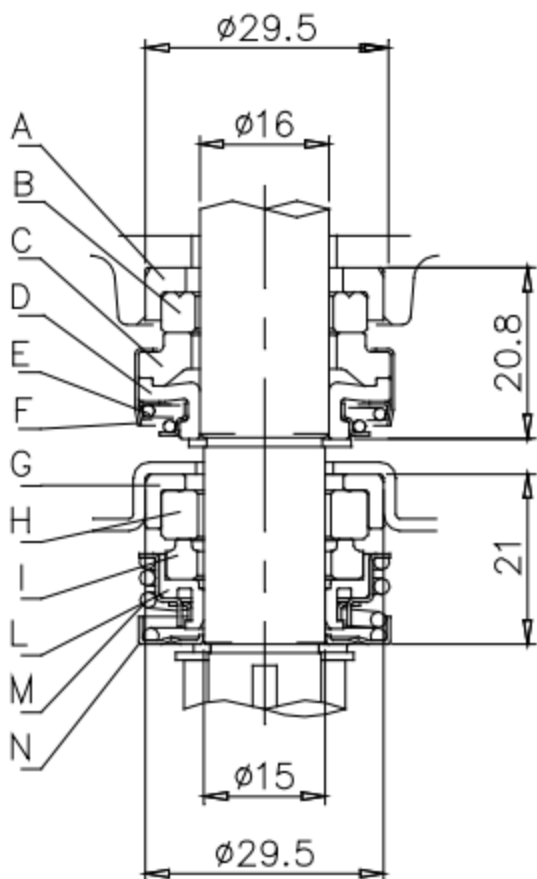

ROBOTA

PUMPTYP	PUMPHJUL	DIFFUSORER	PUMPHJULSHUS
UBE 80/15	5	4	5

Motorsida

Pumpsida

Ref.	Namn	Material
A	Gummisäte	NBR
B	Fast tätning	Keramik
C	Roterande tätning	Kol
D	Roterande gummi	NBR
E	Fjäder	AISI 304
F	Täckbricka tätning	AISI 304
G	Gummisäte	NBR
H	Fast tätning	Sic
I	Roterande tätning	Kol
L	Roterande gummi	NBR
M	Fjäder	AISI 304
N	Täckbricka tätning	AISI 304