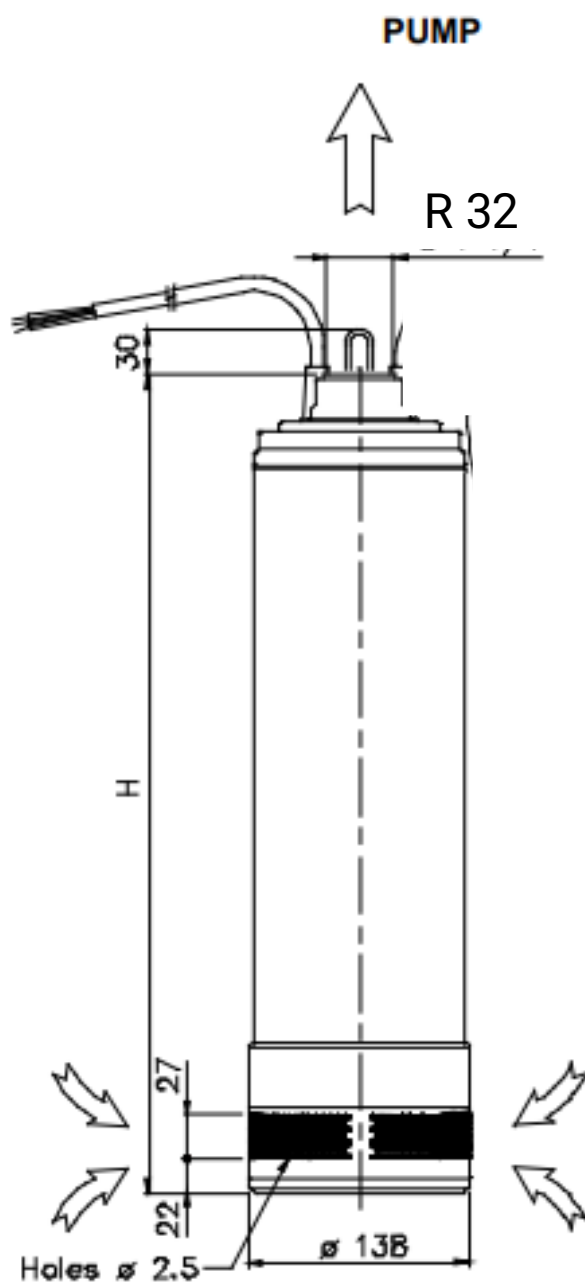

## PRODUKTBLAD

UNIVERSALPUMP UBE 80/15M MAN  
1x230 VOLT

UNIVERSALPUMP IDROGO UBE 80/15M 1592071221

Artnr	Kabel	Volt	Amp	Watt	H max	Q max	temp	Vikt	Anslut
496465	20 meter	1x230 V	7,5 A	1100 W	62 meter	120 l/min	40°C	Ca 17,7 Kg	R32 inv

# ROBOTA

Pumptyp	H
UBE 80/15	564