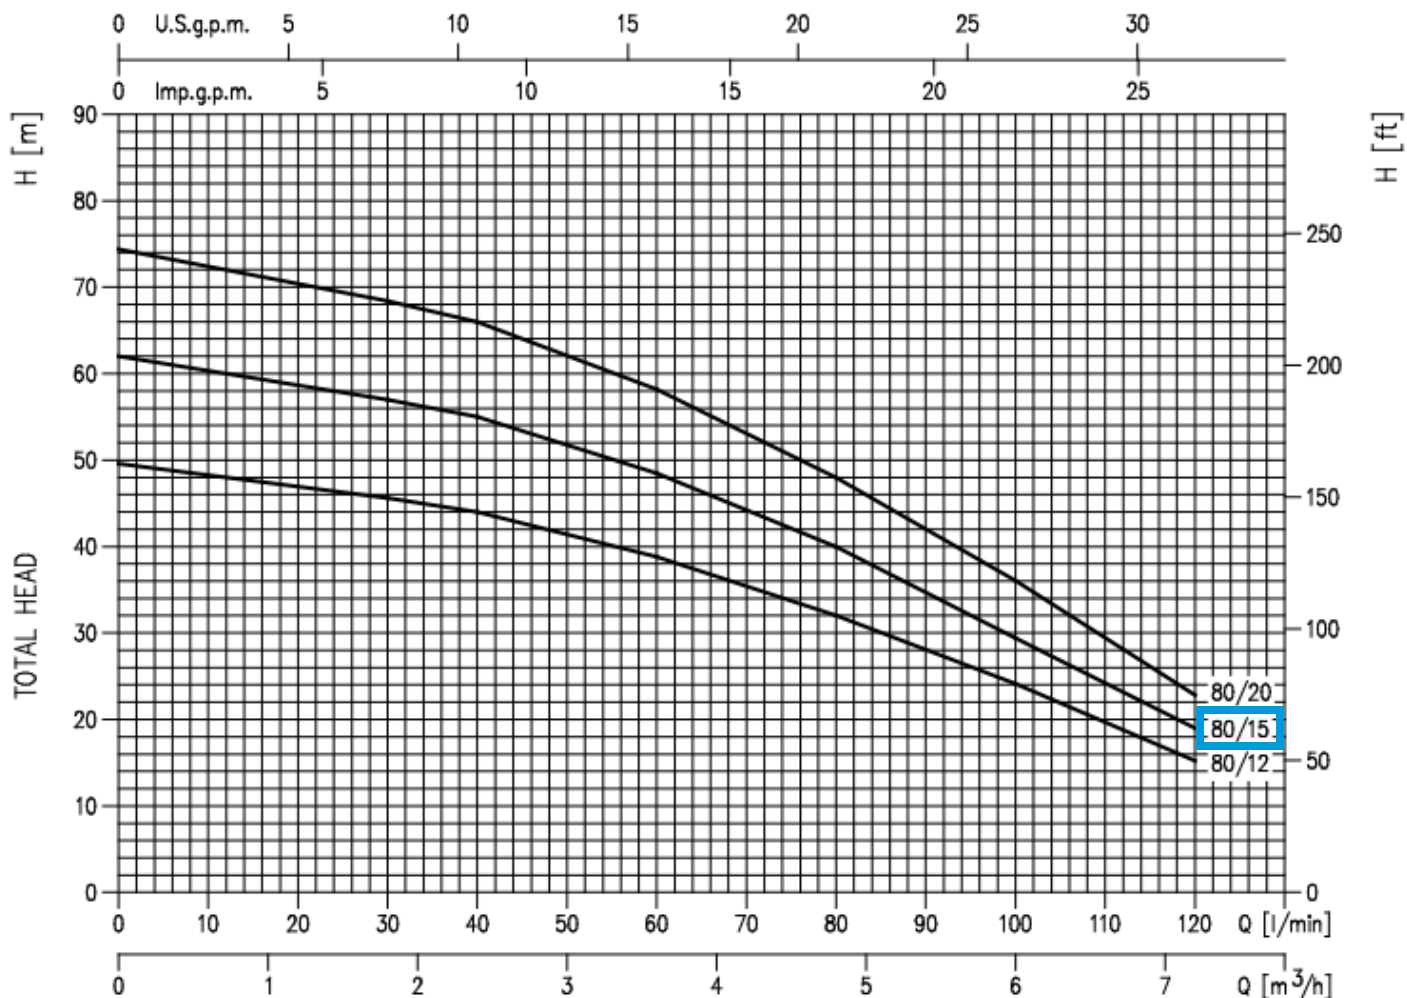

ROBOTA

PUMPKURVA UBE 80/15